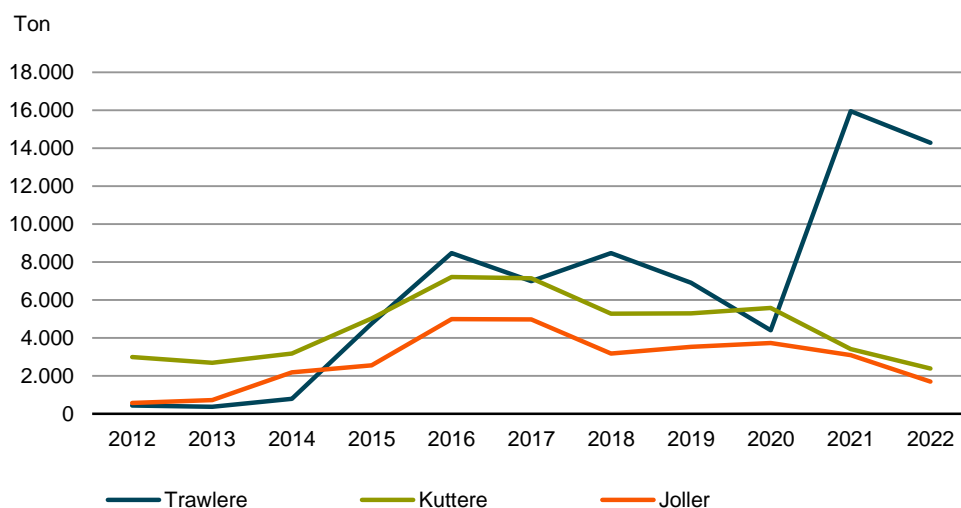

## Fiskeri med fartøjssegment efter fiskeriområder for 1. halvår 2022

Grønlands Statistik har nu opdateret fiskeri med fartøjssegment for 1. halvår 2022 og er nu tilgængeligt i statistikbanken.

Tabellen viser fiskeriet pr. kvartal opdelt på havgående og kystnære fangster, efter fartøjstyper og fangstområder.

## Eksempel på fordeling i 1. halvår for perioden 2012 – 2022 af torsk fanget i grønlandsk farvand mellem trawlere, kuttere og joller

Kilde: Grønlands Statistik – se tal i Statistikbanken <https://bank.stat.gl/FID010>